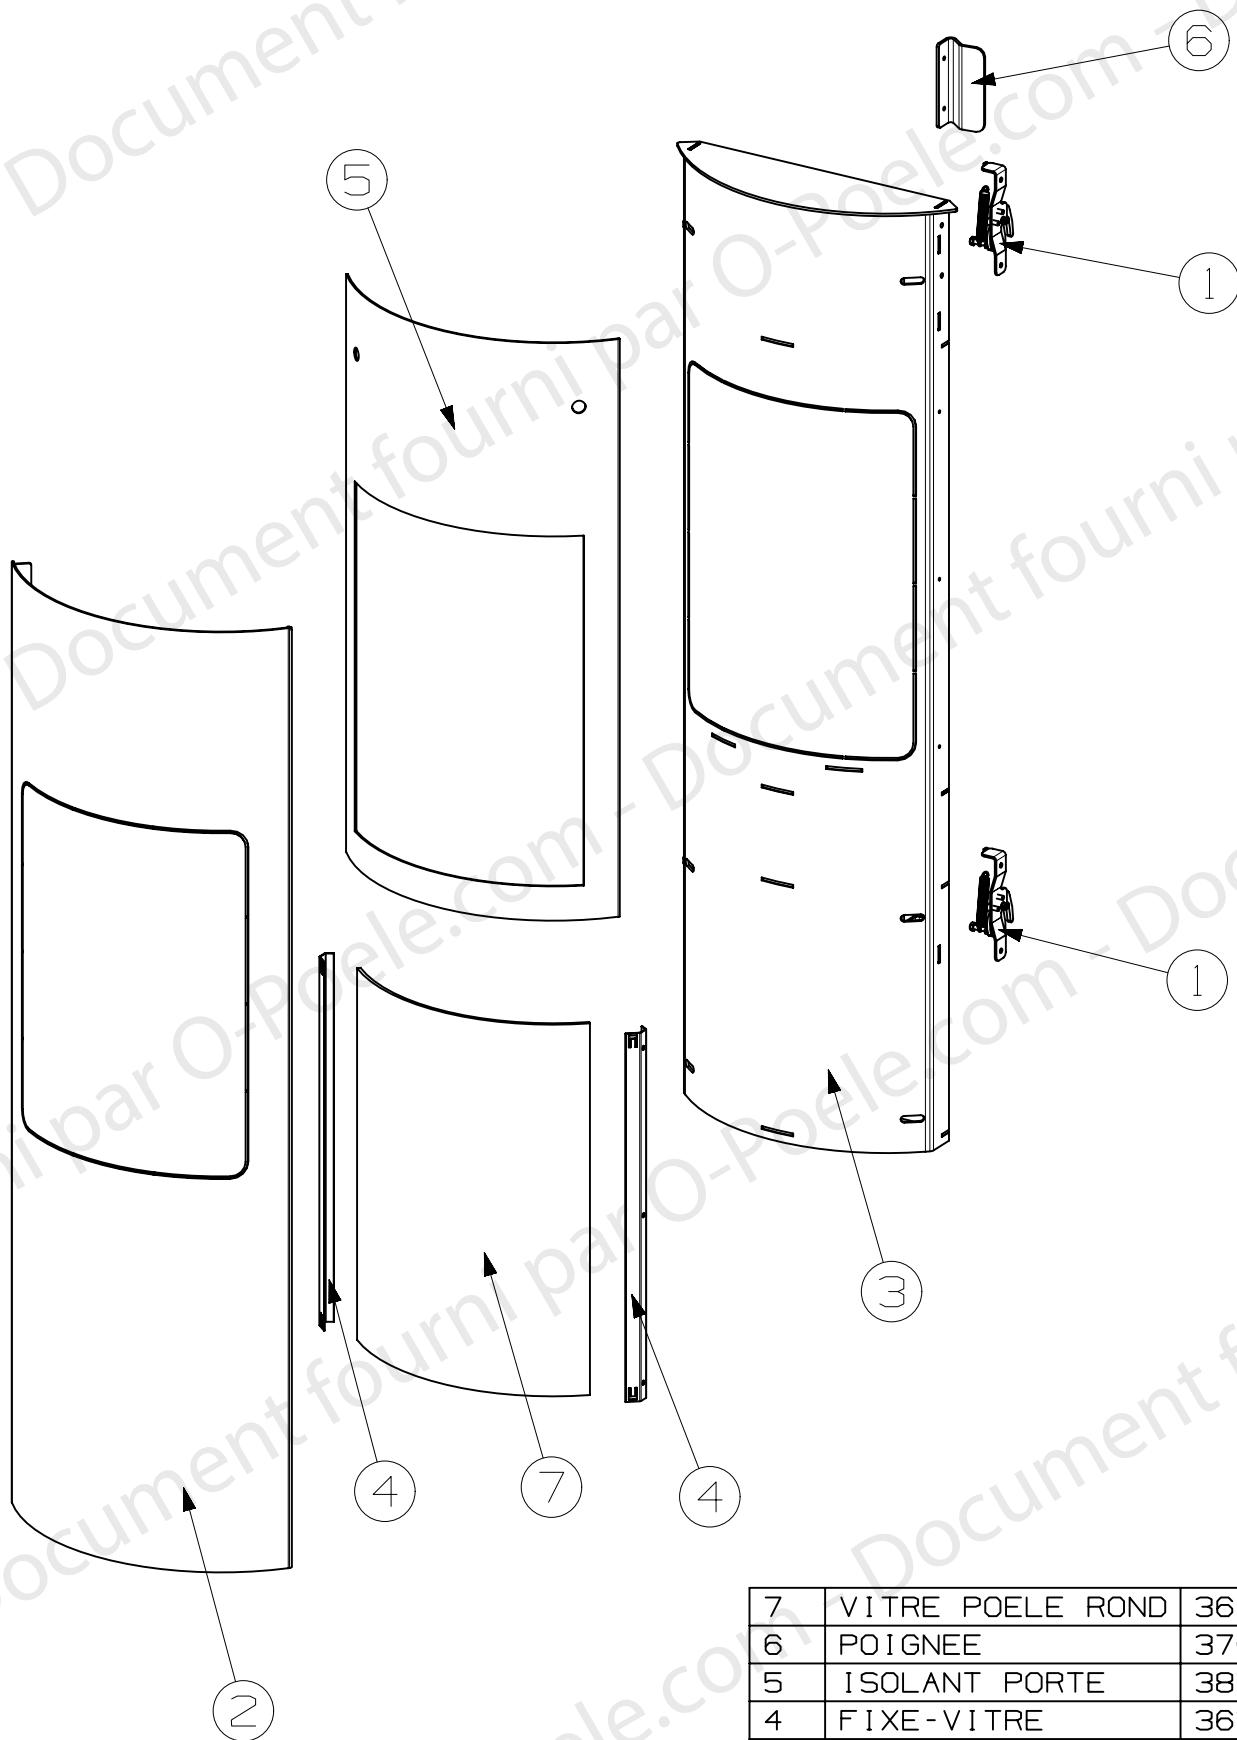

RICHARD
LE DROFF

Le feu a une âme

POELE A BOIS
TOPAZE

ENSEMBLE HABILLAGE
EDITION 31/07/14

5	HABILLAGE GAUCHE	36314	1
4	ES SOCLE	36306	1
3	ES HABILLAGE DROIT	36411	1
2	ES COUVERCLE	36309	1
1	ARRIERE HABILLAGE	36313	1
REP	DESIGNATION	CODE ARTICLE	QTE

**RICHARD
LE DROFF**

Le feu a une âme

POELE A BOIS
TOPAZE

ENSEMBLE PORTE
EDITION 31/07/14

7	VITRE POELE ROND	36105	1
6	POIGNEE	37039	1
5	ISOLANT PORTE	38359	1
4	FIXE-VITRE	36323	2
3	ES PORTE	36898	1
2	ES FACADE	36905	1
1	EM FERMETURE	37028	2
REP	DESIGNATION	CODE ARTICLE	QTE