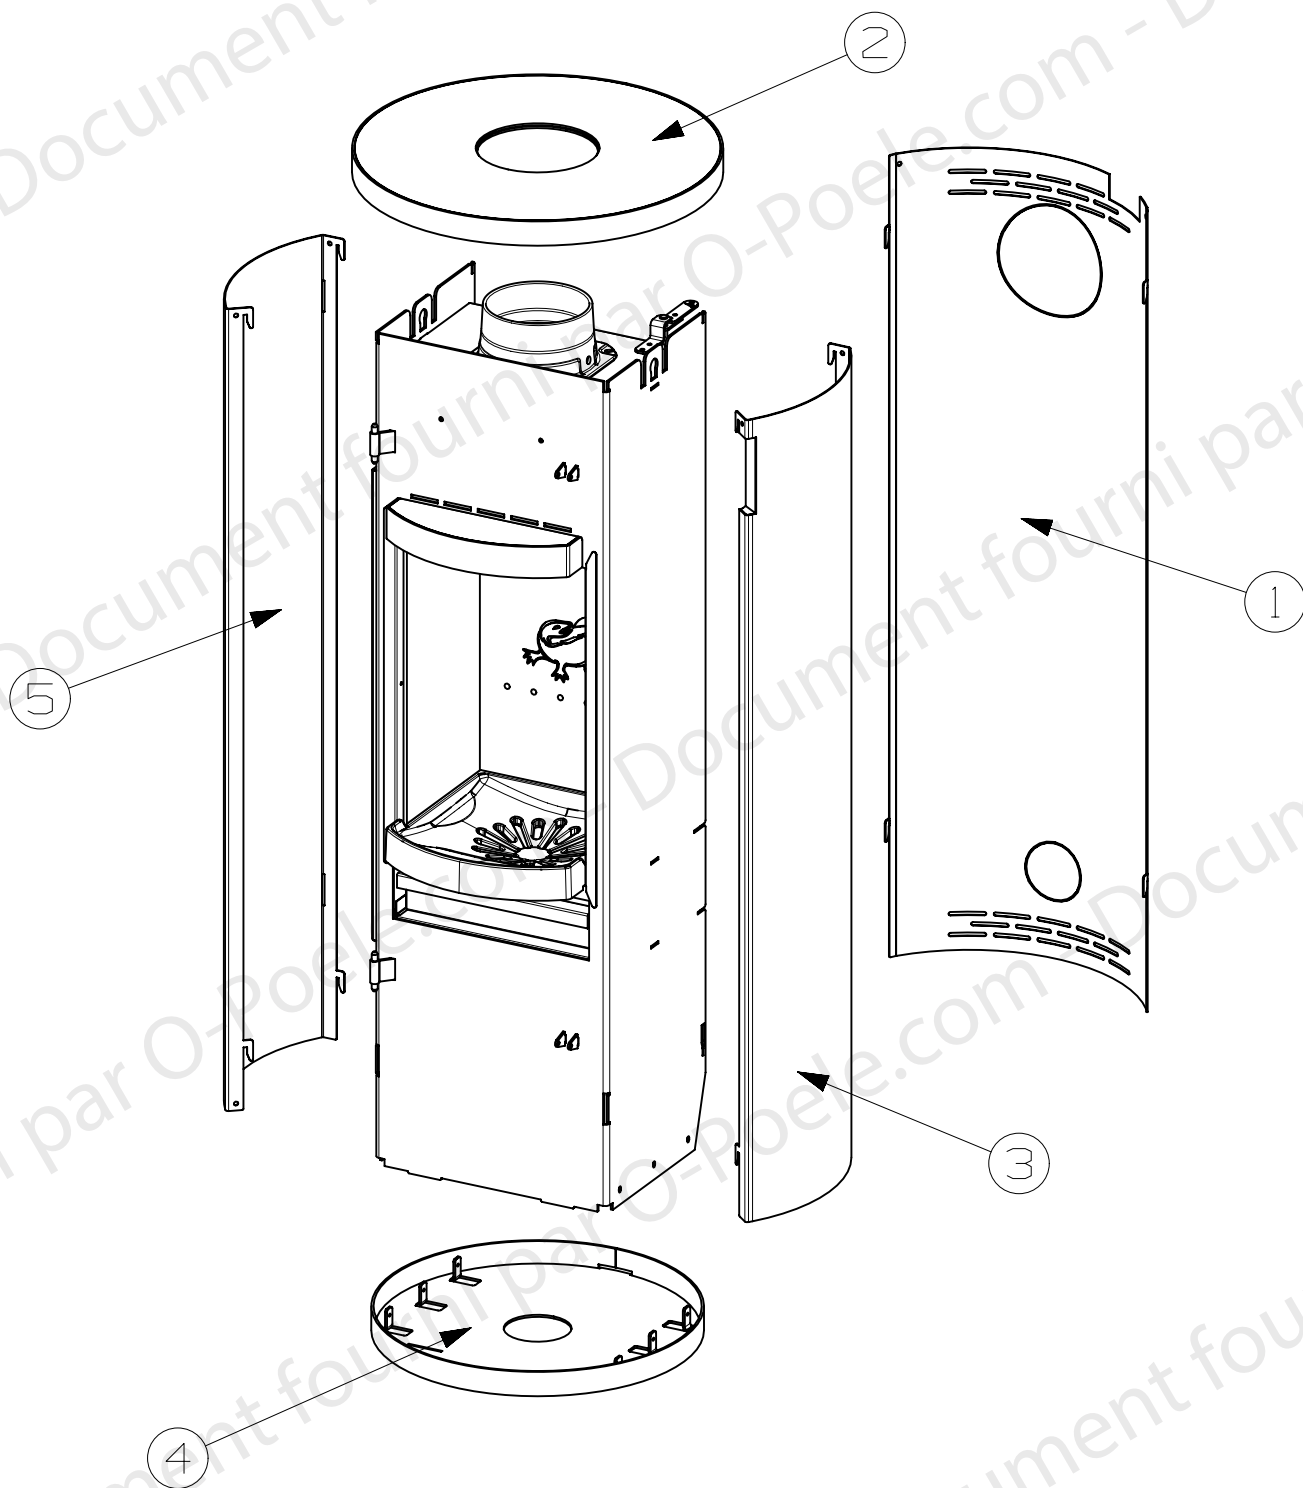

RICHARD
LE DROFF

Le feu a une âme

POELE A BOIS
TOPAZE

ENSEMBLE HABILLAGE
EDITION 31/07/14

5	HABILLAGE GAUCHE	36314	1
4	ES SOCLE	36306	1
3	ES HABILLAGE DROIT	36411	1
2	ES COUVERCLE	36309	1
1	ARRIERE HABILLAGE	36313	1
REP	DESIGNATION	CODE ARTICLE	QTE

**RICHARD
LE DROFF**

Le feu a une âme

POELE A BOIS
TOPAZE

ENSEMBLE PORTE
EDITION 31/07/14

7	VITRE POELE ROND	36105	1
6	POIGNEE	37039	1
5	ISOLANT PORTE	38359	1
4	FIXE-VITRE	36323	2
3	ES PORTE	36898	1
2	ES FACADE	36905	1
1	EM FERMETURE	37028	2
REP	DESIGNATION	CODE ARTICLE	QTE